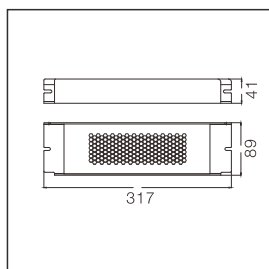

External 0-10V & DALI Driver - 350W 48V SES-ME-DRIVER-350-48

Input AC100-270V 50/60Hz
Output DC48V
Power Max. 350W
Material Aluminum
Color Chrome