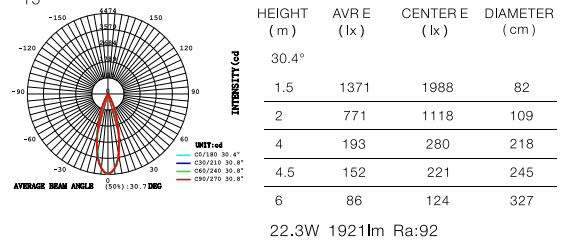

LED 4000K
CODE:AA8888888