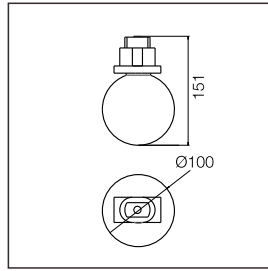

HEIGHT (m)	AVR E (lx)	CENTER E (lx)	DIAMETER (cm)
33.1°			
1.5	907	1335	89
2	510	751	119
4	128	188	238
4.5	101	148	267
6	57	83	357

15.1W 877lm Ra:92

LED 4000K
CODE:AA8888888

HEIGHT (m)	AVR E (lx)	CENTER E (lx)	DIAMETER (cm)
31.7°			
1.5	934	1394	85
2	526	784	114
4	131	196	227
4.5	104	155	255
6	58	87	341

HEIGHT (m)	AVR E (lx)	CENTER E (lx)	DIAMETER (cm)
42.7°			
1.5	421	617	117
2	237	347	156
4	59	87	313
4.5	47	69	352
6	26	39	469

15.2W 922lm Ra:92

Double Track Head - 10W SES-MSF-5*2-CCT

- Power** 10W
- CCT** 3000K ● 4000K ●
- Voltage** DC48V
- Output Lumens** 400 lm
- CRI** >90
- Material** Aluminum
- Color** Black / White
- Life** 30 000 H
- Warranty** 3 Years

9.3W 655lm Ra:93

LED 3000K
CODE:AA8888888

HEIGHT (m)	AVR E (lx)	CENTER E (lx)	DIAMETER (cm)
34,5°			
1.5	710	1091	93
2	400	614	124
4	100	153	248
4.5	79	121	279
6	44	68	372

9.8W 609lm Ra:91

LED 4000K
CODE:AA8888888

HEIGHT (m)	AVR E (lx)	CENTER E (lx)	DIAMETER (cm)
35,3°			
1.5	506	774	90
2	285	746	120
4	71	109	240
4.5	56	86	269
6	32	48	359

9.5W 666lm Ra:92

Orb Light - 5W SES-ORB-5-CCT

Power	5W
CCT	3000K ● 4000K ●
Voltage	DC24V
Output Lumens	400 lm
CRI	>90
Material	Aluminum+Glass
Color	Black
Life	30 000 H
Warranty	3 Years