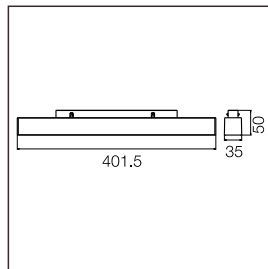

Frosted Light Bar - 22W SES-MMD-22-CCT