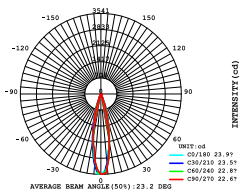

LED 3000K
CODE:AA8888888

HEIGHT (m)	AVR E (lx)	CENTER E (lx)	DIAMETER (cm)
22°			
1.5	1119	1533	58
2	629	862	78
4	157	216	156
4.5	124	170	175
6	70	96	233

5.2W 286lm Ra:93