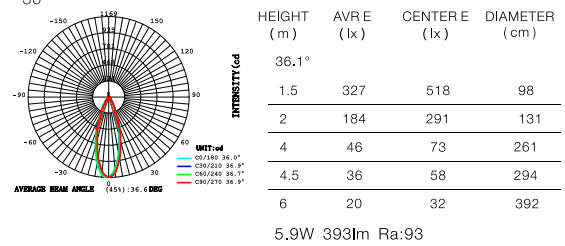

LED 4000K
CODE:AA8888888