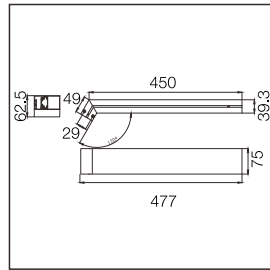

120° Corner SES-MELN-CORNER

Material
Color
Remark

Aluminum
Black
Magnetic track for surface mounting and suspend the plane 120° Corner