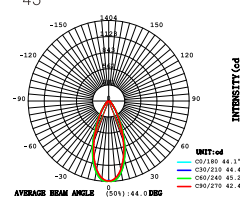

HEIGHT (m)	AVR E (lx)	CENTER E (lx)	DIAMETER (cm)
1.5	242	371	122
2	136	209	162
4	34	52	324
4.5	27	41	365
6	15	23	487

9.6W 596lm Ra:93

HEIGHT (m)	AVR E (lx)	CENTER E (lx)	DIAMETER (cm)
1.5	274	377	88
2	154	212	118
4	39	53	236
4.5	30	42	265
6	17	24	353

HEIGHT (m)	AVR E (lx)	CENTER E (lx)	DIAMETER (cm)
33.1°			
1.5	907	1335	89
2	510	751	119
4	128	188	238
4.5	101	148	267
6	57	83	357

15.1W 877lm Ra:92

LED 4000K
CODE:AA8888888

HEIGHT (m)	AVR E (lx)	CENTER E (lx)	DIAMETER (cm)
31.7°			
1.5	934	1394	85
2	526	784	114
4	131	196	227
4.5	104	155	255
6	58	87	341

15.3W 912lm Ra:93

LED 3000K
CODE:AA8888888

HEIGHT (m)	AVR E (lx)	CENTER E (lx)	DIAMETER (cm)
36.4°			
1.5	825	1292	99
2	464	727	132
4	116	182	263
4.5	92	144	296
6	52	81	395

15.5W 892lm Ra:93

LED 4000K
CODE:AA8888888

HEIGHT (m)	AVR E (lx)	CENTER E (lx)	DIAMETER (cm)
42.7°			
1.5	421	617	117
2	237	347	156
4	59	87	313
4.5	47	69	352
6	26	39	469

15.2W 922lm Ra:92

Double Track Head - 10W SES-MSF-5*2-CCT

- Power** 10W
- CCT** 3000K ● 4000K ●
- Voltage** DC48V
- Output Lumens** 400 lm
- CRI** >90
- Material** Aluminum
- Color** Black / White
- Life** 30 000 H
- Warranty** 3 Years