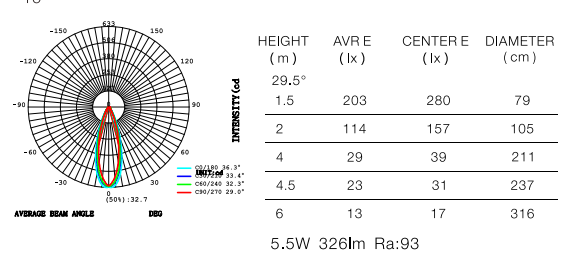

LED 4000K
CODE:AA8888888