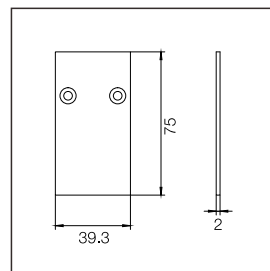

End Cap SES-ME-CAP

Material

Aluminum

Color

Black

Remark

For the end of the magnetic track