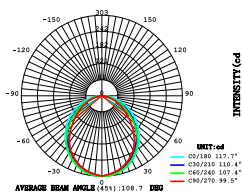

HEIGHT (m)	AVR E (lx)	CENTER E (lx)	DIAMETER (cm)
100°			
1.5	51	134	358
2	29	75	477
4	7	19	954
4.5	6	15	1073
6	3	8	1431

15.6W 890lm Ra:94

LED 4000K
CODE:AA8888888

HEIGHT (m)	AVR E (lx)	CENTER E (lx)	DIAMETER (cm)
109.2°			
1.5	44	137	422
2	25	77	563
4	6	19	1126
4.5	5	15	1266
6	3	9	1689

LED 3000K
CODE:AA8888888

HEIGHT (m)	AVR E (lx)	CENTER E (lx)	DIAMETER (cm)
99.3°			
1.5	13	34	353
2	7	19	471
4	2	5	941
4.5	2	4	1059
6	1	2	1412

14.9W 669lm Ra:93

LED 4000K
CODE:AA8888888

HEIGHT (m)	AVR E (lx)	CENTER E (lx)	DIAMETER (cm)
97.9°			
1.5	39	102	345
2	22	57	459
4	6	14	919
4.5	4	11	1034
6	2	6	1378