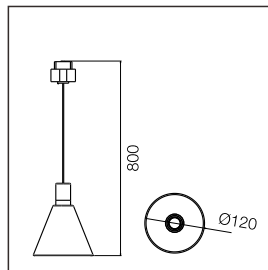

Suspended Cone Light - 5W SES-CONE-WIRE-5-CCT