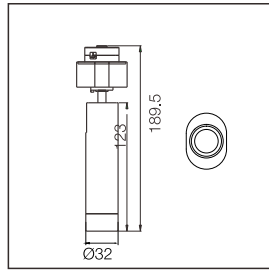

Track Head - 10W SES-MSF-10-CCT

- **Power** 10W
- **CCT** 3000K ● 4000K ●
- **Voltage** DC48V
- **Output Lumens** 800 lm
- **CRI** >90
- **Material** Aluminum
- **Color** Black / White
- **Life** 30 000 H
- **Warranty** 3 Years