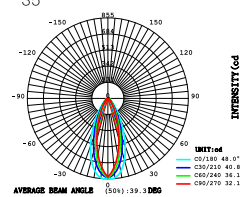

LED 4000K
CODE:AA8888888

HEIGHT (m)	AVR E (lx)	CENTER E (lx)	DIAMETER (cm)
32,8°			
1.5	274	377	88
2	154	212	118
4	39	53	236
4.5	30	42	265
6	17	24	353

9.3W 655lm Ra:93