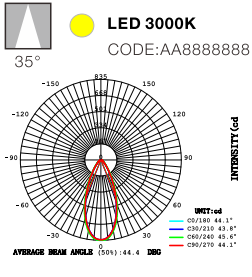

5.8W 275lm Ra:92

LED 4000K
CODE:AA8888888

HEIGHT (m)	AVR E (lx)	CENTER E (lx)	DIAMETER (cm)
29.5°			
1.5	305	445	69
2	172	250	92
4	43	63	184
4.5	34	49	207
6	19	28	276

5.5W 310lm Ra:91

LED 3000K
CODE:AA8888888

HEIGHT (m)	AVR E (lx)	CENTER E (lx)	DIAMETER (cm)
33.6°			
1.5	174	250	90
2	98	141	121
4	25	35	241
4.5	19	28	271
6	11	16	362

5.6W 283lm Ra:91

LED 4000K
CODE:AA8888888

HEIGHT (m)	AVR E (lx)	CENTER E (lx)	DIAMETER (cm)
34.3°			
1.5	251	381	92
2	141	214	123
4	35	54	247
4.5	28	42	277
6	16	24	370

HEIGHT (m)	AVR E (lx)	CENTER E (lx)	DIAMETER (cm)
1.5	242	371	122
2	136	209	162
4	34	52	324
4.5	27	41	365
6	15	23	487

9.6W 596lm Ra:93

HEIGHT (m)	AVR E (lx)	CENTER E (lx)	DIAMETER (cm)
1.5	274	377	88
2	154	212	118
4	39	53	236
4.5	30	42	265
6	17	24	353