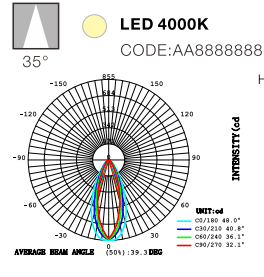

HEIGHT (m)	AVR E (lx)	CENTER E (lx)	DIAMETER (cm)
33.6°			
1.5	174	250	90
2	98	141	121
4	25	35	241
4.5	19	28	271
6	11	16	362

5.6W 283lm Ra:91

LED 4000K
CODE:AA8888888

HEIGHT (m)	AVR E (lx)	CENTER E (lx)	DIAMETER (cm)
34.3°			
1.5	251	381	92
2	141	214	123
4	35	54	247
4.5	28	42	277
6	16	24	370

5.3W 328lm Ra:92

Track Head - 10W SES-MSF-10-CCT

- Power** 10W
- CCT** 3000K ● 4000K ●
- Voltage** DC48V
- Output Lumens** 800 lm
- CRI** >90
- Material** Aluminum
- Color** Black / White
- Life** 30 000 H
- Warranty** 3 Years

HEIGHT (m)	AVR E (lx)	CENTER E (lx)	DIAMETER (cm)
1.5	242	371	122
2	136	209	162
4	34	52	324
4.5	27	41	365
6	15	23	487

9.6W 596lm Ra:93

HEIGHT (m)	AVR E (lx)	CENTER E (lx)	DIAMETER (cm)
1.5	274	377	88
2	154	212	118
4	39	53	236
4.5	30	42	265
6	17	24	353

9.3W 655lm Ra:93

HEIGHT (m)	AVR E (lx)	CENTER E (lx)	DIAMETER (cm)
1.5	710	1091	93
2	400	614	124
4	100	153	248
4.5	79	121	279
6	44	68	372

9.8W 609lm Ra:91

HEIGHT (m)	AVR E (lx)	CENTER E (lx)	DIAMETER (cm)
1.5	506	774	90
2	285	746	120
4	71	109	240
4.5	56	86	269
6	32	48	359