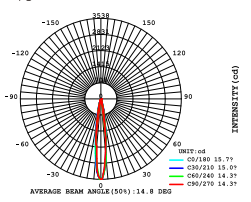

Power	15W
CCT	3000K ● 4000K ●
Voltage	DC24V
Output Lumens	1200 lm
CRI	>90
Material	Aluminum
Color	Black
Life	30 000 H
Warranty	3 Years

LED 3000K
CODE:AA8888888

HEIGHT (m)	AVR E (lx)	CENTER E (lx)	DIAMETER (cm)
14,2°			
1.5	1117	1584	37
2	628	891	50
4	157	223	99
4.5	124	176	112
6	70	99	149

5.2W 266lm Ra:93