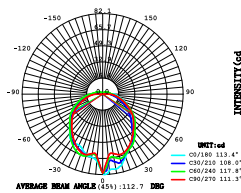

Power	5W
CCT	3000K ● 4000K ●
Voltage	DC24V
Output Lumens	400 lm
CRI	>90
Material	Aluminum+Glass
Color	Black
Life	30 000 H
Warranty	3 Years

LED 3000K
CODE:AA8888888

HEIGHT (m)	AVR E (lx)	CENTER E (lx)	DIAMETER (cm)
111,4°			
1.5	9	36	440
2	5	20	587
4	1,3	5	1174
4,5	1	4	1320
6	0,6	2	1760

4.9W 235lm Ra:92