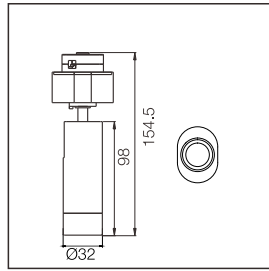

HEIGHT (m)	AVR E (lx)	CENTER E (lx)	DIAMETER (cm)
100°			
1.5	52	117	309
2	29	66	412
4	7	17	824
4.5	6	13	927
6	3	7	1236

15.4W 601m Ra:93

LED 4000K
CODE:AA8888888

HEIGHT (m)	AVR E (lx)	CENTER E (lx)	DIAMETER (cm)
109.2°			
1.5	20	73	486
2	11	41	648
4	3	10	1296
4.5	2	8	1458
6	1	5	1944

HEIGHT (m)	AVR E (lx)	CENTER E (lx)	DIAMETER (cm)
113.4°			
1.5	14	47	457
2	8	27	609
4	2	7	1219
4.5	2	5	1371
6	1	3	1828

22.2W 890lm Ra:93

LED 4000K
CODE:AA8888888

HEIGHT (m)	AVR E (lx)	CENTER E (lx)	DIAMETER (cm)
112.6°			
1.5	32	104	450
2	18	59	599
4	4	15	1199
4.5	4	12	1348
6	2	7	1798

8.7W 475lm Ra:92

LED 4000K
CODE:AA8888888

HEIGHT (m)	AVR E (lx)	CENTER E (lx)	DIAMETER (cm)
1.5	1105	1198	33
2	622	674	44
4	155	168	87
4.5	123	133	98
6	69	75	131

8.1W 506lm Ra:91

Track Head - 5W SES-MSF-5-CCT

HEIGHT (m)	AVR E (lx)	CENTER E (lx)	DIAMETER (cm)
33.6°			
1.5	174	250	90
2	98	141	121
4	25	35	241
4.5	19	28	271
6	11	16	362

5.6W 283lm Ra:91

LED 4000K
CODE:AA8888888

HEIGHT (m)	AVR E (lx)	CENTER E (lx)	DIAMETER (cm)
34.3°			
1.5	251	381	92
2	141	214	123
4	35	54	247
4.5	28	42	277
6	16	24	370