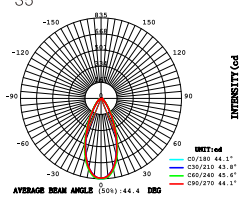

- **Power** 10W
- **CCT** 3000K ● 4000K ●
- **Voltage** DC48V
- **Output Lumens** 400 lm
- **CRI** >90
- **Material** Aluminum
- **Color** Black / White
- **Life** 30 000 H
- **Warranty** 3 Years

LED 3000K
CODE:AA8888888

HEIGHT (m)	AVR E (lx)	CENTER E (lx)	DIAMETER (cm)
44,1°			
1.5	242	371	122
2	136	209	162
4	34	52	324
4.5	27	41	365
6	15	23	487

9.6W 596lm Ra:93