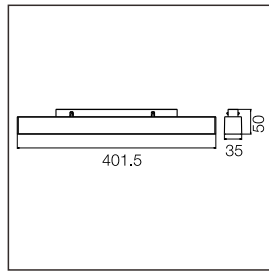

Light Bar - 22W SES-MMA-22-CCT