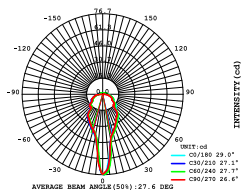

Power	5W
CCT	3000K ● 4000K ●
Voltage	DC24V
Output Lumens	400 lm
CRI	>90
Material	Aluminum
Color	Copper
Life	30 000 H
Warranty	3 Years

LED 3000K
CODE:AA8888888

HEIGHT (m)	AVR E (lx)	CENTER E (lx)	DIAMETER (cm)
26,1°			
1.5	21	41	70
2	12	23	93
4	3	6	186
4.5	2	5	209
6	1	3	278

5.1W 246lm Ra:91

LED 4000K
CODE:AA8888888