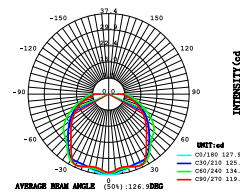

HEIGHT (m)	AVR E (lx)	CENTER E (lx)	DIAMETER (cm)
35,3°			
1.5	506	774	90
2	285	746	120
4	71	109	240
4.5	56	86	269
6	32	48	359

9.5W 666lm Ra:92

Orb Light - 5W SES-ORB-5-CCT

Power	5W
CCT	3000K ● 4000K ●
Voltage	DC24V
Output Lumens	400 lm
CRI	>90
Material	Aluminum+Glass
Color	Black
Life	30 000 H
Warranty	3 Years

LED 3000K
CODE:AA8888888

HEIGHT (m)	AVR E (lx)	CENTER E (lx)	DIAMETER (cm)
111,4°			
1.5	9	36	440
2	5	20	587
4	1,3	5	1174
4,5	1	4	1320
6	0,6	2	1760

4.9W 235lm Ra:92

LED 4000K
CODE:AA8888888

HEIGHT (m)	AVR E (lx)	CENTER E (lx)	DIAMETER (cm)
122,4°			
1.5	4	16	546
2	2	9	728
4	0,6	2,3	1455
4,5	0,5	1,8	1637
6	0,3	1	2183

HEIGHT (m)	AVR E (lx)	CENTER E (lx)	DIAMETER (cm)
111,4°			
1.5	9	36	440
2	5	20	587
4	1,3	5	1174
4,5	1	4	1320
6	0,6	2	1760

4.9W 235lm Ra:92

LED 4000K
CODE:AA8888888

HEIGHT (m)	AVR E (lx)	CENTER E (lx)	DIAMETER (cm)
122,4°			
1.5	4	16	546
2	2	9	728
4	0,6	2,3	1455
4,5	0,5	1,8	1637
6	0,3	1	2183