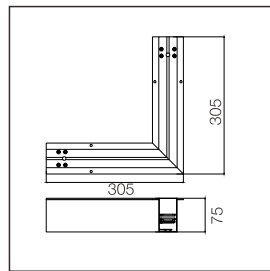

Corner H (Recessed) SES-MECN-CORNER-H

Material Aluminum
Color Black
Remark Magnetic track for recessed plane 90° Corner