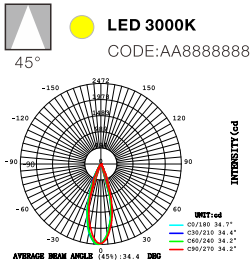

HEIGHT (m)	AVR E (lx)	CENTER E (lx)	DIAMETER (cm)
1.5	710	1091	93
2	400	614	124
4	100	153	248
4.5	79	121	279
6	44	68	372

9.8W 609lm Ra:91