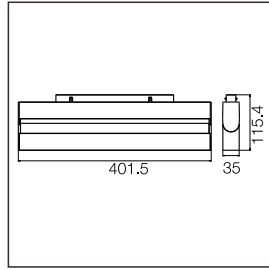

Axis Light Bar - 22W SES-MMB-22-CCT