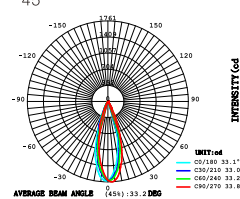

9.3W 655lm Ra:93

LED 3000K
CODE:AA8888888

HEIGHT (m)	AVR E (lx)	CENTER E (lx)	DIAMETER (cm)
34,5°			
1.5	710	1091	93
2	400	614	124
4	100	153	248
4.5	79	121	279
6	44	68	372

9.8W 609lm Ra:91

LED 4000K
CODE:AA8888888

HEIGHT (m)	AVR E (lx)	CENTER E (lx)	DIAMETER (cm)
35,3°			
1.5	506	774	90
2	285	746	120
4	71	109	240
4.5	56	86	269
6	32	48	359

9.5W 666lm Ra:92

Orb Light - 5W SES-ORB-5-CCT

Power	5W
CCT	3000K ● 4000K ●
Voltage	DC24V
Output Lumens	400 lm
CRI	>90
Material	Aluminum+Glass
Color	Black
Life	30 000 H
Warranty	3 Years