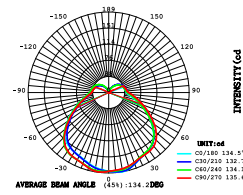

HEIGHT (m)	AVR E (lx)	CENTER E (lx)	DIAMETER (cm)
1.5	14	83	709
2	8	47	945
4	1.9	12	1890
4.5	1.5	9	2126
6	0.9	5	2835

16W 650lm Ra:93