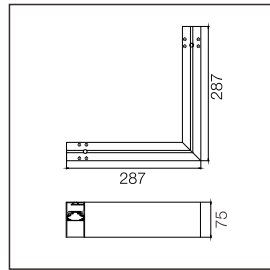

Corner H SES-MEN-CORNER-H

Material Aluminum
Color Black
Remark Magnetic track for surface mounting and suspend the plane 90° Corner