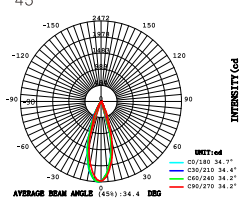

LED 3000K
CODE:AA8888888

HEIGHT (m)	AVR E (lx)	CENTER E (lx)	DIAMETER (cm)
34,5°			
1.5	710	1091	93
2	400	614	124
4	100	153	248
4.5	79	121	279
6	44	68	372

9.8W 609lm Ra:91