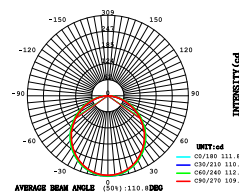

HEIGHT (m)	AVR E (lx)	CENTER E (lx)	DIAMETER (cm)
100°			
1.5	51	134	358
2	29	75	477
4	7	19	954
4.5	6	15	1073
6	3	8	1431

15.6W 890lm Ra:94

LED 4000K
CODE:AA8888888

HEIGHT (m)	AVR E (lx)	CENTER E (lx)	DIAMETER (cm)
109.2°			
1.5	44	137	422
2	25	77	563
4	6	19	1126
4.5	5	15	1266
6	3	9	1689

LED 3000K
CODE:AA8888888

HEIGHT (m)	AVR E (lx)	CENTER E (lx)	DIAMETER (cm)
99.3°			
1.5	13	34	353
2	7	19	471
4	2	5	941
4.5	2	4	1059
6	1	2	1412

14.9W 669lm Ra:93

LED 4000K
CODE:AA8888888

HEIGHT (m)	AVR E (lx)	CENTER E (lx)	DIAMETER (cm)
97.9°			
1.5	39	102	345
2	22	57	459
4	6	14	919
4.5	4	11	1034
6	2	6	1378

15.3W 703lm Ra:91

Frosted Axis Light Bar - 22W SES-MME-22-CCT

Power	22W
CCT	3000K ● 4000K ●
Voltage	DC48V
Output Lumens	1760 lm
CRI	>90
Material	Aluminum
Color	Black
Life	30 000 H
Warranty	3 Years

LED 3000K
CODE:AA8888888