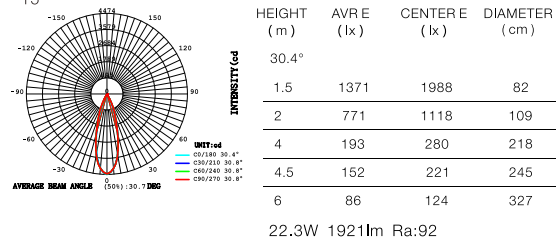

LED 4000K
CODE:AA8888888