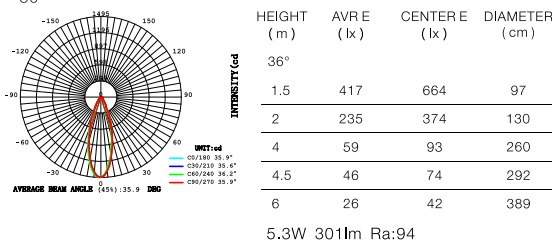

LED 3000K
CODE:AA8888888