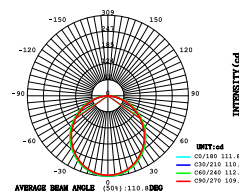

LED 3000K
CODE:AA8888888

HEIGHT (m)	AVR E (lx)	CENTER E (lx)	DIAMETER (cm)
99.3°			
1.5	13	34	353
2	7	19	471
4	2	5	941
4.5	2	4	1059
6	1	2	1412

14.9W 669lm Ra:93

LED 4000K
CODE:AA8888888

HEIGHT (m)	AVR E (lx)	CENTER E (lx)	DIAMETER (cm)
97.9°			
1.5	39	102	345
2	22	57	459
4	6	14	919
4.5	4	11	1034
6	2	6	1378

15.3W 703lm Ra:91

Frosted Light Bar - 22W SES-MMD-22-CCT

Power	22W
CCT	3000K ● 4000K ●
Voltage	DC48V
Output Lumens	1760 lm
CRI	>90
Material	Aluminum
Color	Black
Life	30 000 H
Warranty	3 Years

LED 3000K
CODE:AA8888888

HEIGHT (m)	AVR E (lx)	CENTER E (lx)	DIAMETER (cm)
100°			
1.5	51	134	358
2	29	75	477
4	7	19	954
4.5	6	15	1073
6	3	8	1431

15.6W 890lm Ra:94

LED 4000K
CODE:AA8888888

HEIGHT (m)	AVR E (lx)	CENTER E (lx)	DIAMETER (cm)
109.2°			
1.5	44	137	422
2	25	77	563
4	6	19	1126
4.5	5	15	1266
6	3	9	1689