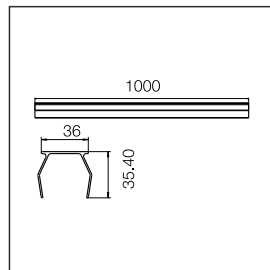

Cover - 39.4" SES-ME-COVER

Material

PVC

Color

Blac

Remark

Used to cover the blank space of the track and to protect the interior when the track is concealed