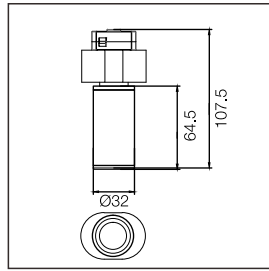

Cylinder Light - 5W SES-MSA-5-CCT