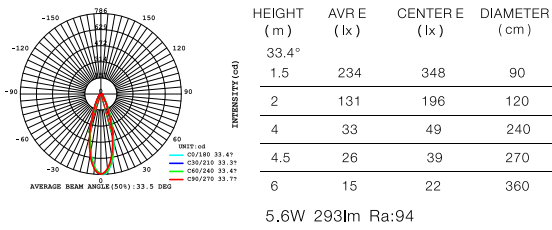

Power	5W
CCT	3000K ● 4000K ●
Voltage	DC24V
Output Lumens	400 lm
CRI	>90
Material	Aluminum
Color	Black
Life	30 000 H
Warranty	3 Years

LED 3000K
CODE:AA8888888