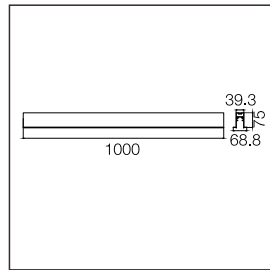

Track Rail (Recessed) - 39.4" SES-MECN-RAIL

Material Aluminum
Color Black
Remark Magnetic track for recessed