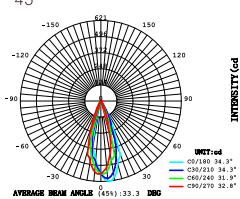

5.8W 275lm Ra:92

LED 4000K
CODE:AA8888888

HEIGHT (m)	AVR E (lx)	CENTER E (lx)	DIAMETER (cm)
29.5°			
1.5	305	445	69
2	172	250	92
4	43	63	184
4.5	34	49	207
6	19	28	276

5.5W 310lm Ra:91

LED 3000K
CODE:AA8888888

HEIGHT (m)	AVR E (lx)	CENTER E (lx)	DIAMETER (cm)
33.6°			
1.5	174	250	90
2	98	141	121
4	25	35	241
4.5	19	28	271
6	11	16	362

5.6W 283lm Ra:91

LED 4000K
CODE:AA8888888

HEIGHT (m)	AVR E (lx)	CENTER E (lx)	DIAMETER (cm)
34.3°			
1.5	251	381	92
2	141	214	123
4	35	54	247
4.5	28	42	277
6	16	24	370