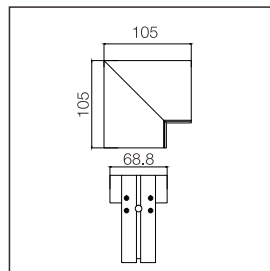

Corner V (Recessed) SES-MECN-CORNER-V

Material Aluminum
Color Black
Remark Magnetic track for recessed erect 90° Corner