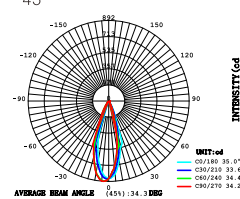

5.8W 275lm Ra:92

LED 4000K
CODE:AA8888888

HEIGHT (m)	AVR E (lx)	CENTER E (lx)	DIAMETER (cm)
29.5°			
1.5	305	445	69
2	172	250	92
4	43	63	184
4.5	34	49	207
6	19	28	276

5.5W 310lm Ra:91

LED 3000K
CODE:AA8888888

HEIGHT (m)	AVR E (lx)	CENTER E (lx)	DIAMETER (cm)
33.6°			
1.5	174	250	90
2	98	141	121
4	25	35	241
4.5	19	28	271
6	11	16	362

5.6W 283lm Ra:91

LED 4000K
CODE:AA8888888

HEIGHT (m)	AVR E (lx)	CENTER E (lx)	DIAMETER (cm)
34.3°			
1.5	251	381	92
2	141	214	123
4	35	54	247
4.5	28	42	277
6	16	24	370