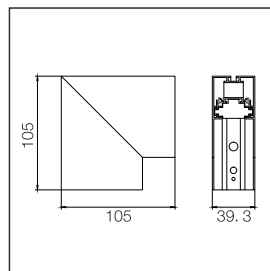

Corner V SES-MEN-CORNER-V

Material Aluminum
Color Black
Remark Magnetic track for surface mounting and suspend the erect 90° Corner