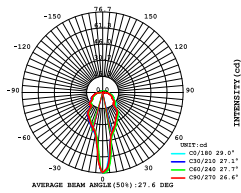

Power	5W
CCT	3000K ● 4000K ●
Voltage	DC24V
Output Lumens	400 lm
CRI	>90
Material	Aluminum
Color	Copper
Life	30 000 H
Warranty	3 Years

LED 3000K
CODE:AA8888888

HEIGHT (m)	AVR E (lx)	CENTER E (lx)	DIAMETER (cm)
26,1°			
1.5	21	41	70
2	12	23	93
4	3	6	186
4.5	2	5	209
6	1	3	278

5.1W 246lm Ra:91

LED 4000K
CODE:AA8888888