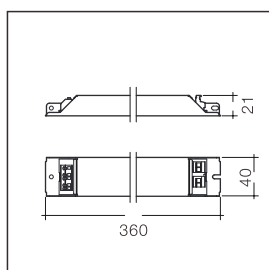

Internal DALI Driver - 150W 48V SES-ME-DRIVER-150-48

Input AC100-220V 50/60Hz
Output DC48V
Power Max. 150W
Material Plastic
Color White