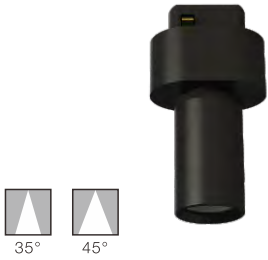

Cylinder Light - 5W SES-MSA-5-CCT