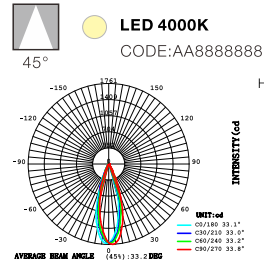

HEIGHT (m)	AVR E (lx)	CENTER E (lx)	DIAMETER (cm)
33.6°			
1.5	174	250	90
2	98	141	121
4	25	35	241
4.5	19	28	271
6	11	16	362

5.6W 283lm Ra:91

LED 4000K
CODE:AA8888888

HEIGHT (m)	AVR E (lx)	CENTER E (lx)	DIAMETER (cm)
34.3°			
1.5	251	381	92
2	141	214	123
4	35	54	247
4.5	28	42	277
6	16	24	370

HEIGHT (m)	AVR E (lx)	CENTER E (lx)	DIAMETER (cm)
1.5	242	371	122
2	136	209	162
4	34	52	324
4.5	27	41	365
6	15	23	487

9.6W 596lm Ra:93

HEIGHT (m)	AVR E (lx)	CENTER E (lx)	DIAMETER (cm)
1.5	274	377	88
2	154	212	118
4	39	53	236
4.5	30	42	265
6	17	24	353

9.3W 655lm Ra:93

HEIGHT (m)	AVR E (lx)	CENTER E (lx)	DIAMETER (cm)
1.5	710	1091	93
2	400	614	124
4	100	153	248
4.5	79	121	279
6	44	68	372

9.8W 609lm Ra:91

HEIGHT (m)	AVR E (lx)	CENTER E (lx)	DIAMETER (cm)
1.5	506	774	90
2	285	746	120
4	71	109	240
4.5	56	86	269
6	32	48	359