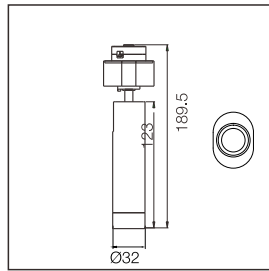

HEIGHT (m)	AVR E (lx)	CENTER E (lx)	DIAMETER (cm)
100°			
1.5	51	134	358
2	29	75	477
4	7	19	954
4.5	6	15	1073
6	3	8	1431

15.6W 890lm Ra:94

LED 4000K
CODE:AA8888888

HEIGHT (m)	AVR E (lx)	CENTER E (lx)	DIAMETER (cm)
109.2°			
1.5	44	137	422
2	25	77	563
4	6	19	1126
4.5	5	15	1266
6	3	9	1689

HEIGHT (m)	AVR E (lx)	CENTER E (lx)	DIAMETER (cm)
100°			
1.5	52	117	309
2	29	66	412
4	7	17	824
4.5	6	13	927
6	3	7	1236

15.4W 601m Ra:93

LED 4000K
CODE:AA8888888

HEIGHT (m)	AVR E (lx)	CENTER E (lx)	DIAMETER (cm)
109.2°			
1.5	20	73	486
2	11	41	648
4	3	10	1296
4.5	2	8	1458
6	1	5	1944

HEIGHT (m)	AVR E (lx)	CENTER E (lx)	DIAMETER (cm)
113.4°			
1.5	14	47	457
2	8	27	609
4	2	7	1219
4.5	2	5	1371
6	1	3	1828

22.2W 890lm Ra:93

LED 4000K
CODE:AA8888888

HEIGHT (m)	AVR E (lx)	CENTER E (lx)	DIAMETER (cm)
112.6°			
1.5	32	104	450
2	18	59	599
4	4	15	1199
4.5	4	12	1348
6	2	7	1798

5.2W 266lm Ra:93

LED 3000K
CODE:AA8888888

HEIGHT (m)	AVR E (lx)	CENTER E (lx)	DIAMETER (cm)
22°			
1.5	1119	1533	58
2	629	862	78
4	157	216	156
4.5	124	170	175
6	70	96	233

5.2W 286lm Ra:93

Spotlight Track Head - 8W SES-MSM-8-CCT