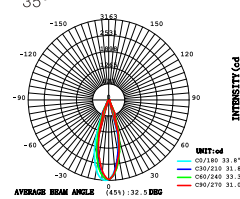

HEIGHT (m)	AVR E (lx)	CENTER E (lx)	DIAMETER (cm)
1.5	242	371	122
2	136	209	162
4	34	52	324
4.5	27	41	365
6	15	23	487

9.6W 596lm Ra:93

HEIGHT (m)	AVR E (lx)	CENTER E (lx)	DIAMETER (cm)
1.5	274	377	88
2	154	212	118
4	39	53	236
4.5	30	42	265
6	17	24	353

9.3W 655lm Ra:93

HEIGHT (m)	AVR E (lx)	CENTER E (lx)	DIAMETER (cm)
1.5	710	1091	93
2	400	614	124
4	100	153	248
4.5	79	121	279
6	44	68	372

9.8W 609lm Ra:91

HEIGHT (m)	AVR E (lx)	CENTER E (lx)	DIAMETER (cm)
1.5	506	774	90
2	285	746	120
4	71	109	240
4.5	56	86	269
6	32	48	359

HEIGHT (m)	AVR E (lx)	CENTER E (lx)	DIAMETER (cm)
33.1°			
1.5	907	1335	89
2	510	751	119
4	128	188	238
4.5	101	148	267
6	57	83	357

15.1W 877lm Ra:92

LED 4000K
CODE:AA8888888

HEIGHT (m)	AVR E (lx)	CENTER E (lx)	DIAMETER (cm)
31.7°			
1.5	934	1394	85
2	526	784	114
4	131	196	227
4.5	104	155	255
6	58	87	341