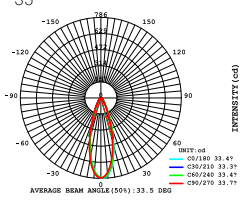

Power	5W
CCT	3000K ● 4000K ●
Voltage	DC48V
Output Lumens	400 lm
CRI	>90
Material	Aluminum
Color	Black / White
Life	30 000 H
Warranty	3 Years

LED 3000K
CODE:AA8888888

HEIGHT (m)	AVR E (lx)	CENTER E (lx)	DIAMETER (cm)
33.4°			
1.5	234	348	90
2	131	196	120
4	33	49	240
4.5	26	39	270
6	15	22	360

5.8W 275lm Ra:92