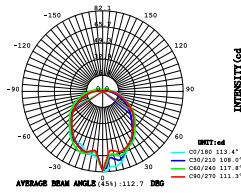

Power	5W
CCT	3000K ● 4000K ●
Voltage	DC24V
Output Lumens	400 lm
CRI	>90
Material	Aluminum+Glass
Color	Black
Life	30 000 H
Warranty	3 Years

LED 3000K
CODE:AA8888888

HEIGHT (m)	AVR E (lx)	CENTER E (lx)	DIAMETER (cm)
111,4°			
1.5	9	36	440
2	5	20	587
4	1,3	5	1174
4,5	1	4	1320
6	0,6	2	1760

4.9W 235lm Ra:92