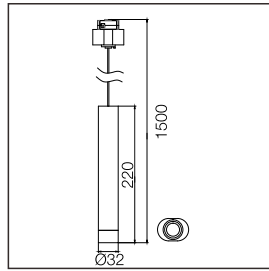

Suspended Cylinder Light - 15W SES-MSE-15-CCT