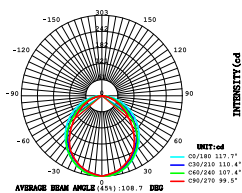

LED 3000K
CODE:AA8888888

HEIGHT (m)	AVR E (lx)	CENTER E (lx)	DIAMETER (cm)
99.3°			
1.5	13	34	353
2	7	19	471
4	2	5	941
4.5	2	4	1059
6	1	2	1412

14.9W 669lm Ra:93

LED 4000K
CODE:AA8888888

HEIGHT (m)	AVR E (lx)	CENTER E (lx)	DIAMETER (cm)
97.9°			
1.5	39	102	345
2	22	57	459
4	6	14	919
4.5	4	11	1034
6	2	6	1378

HEIGHT (m)	AVR E (lx)	CENTER E (lx)	DIAMETER (cm)
100°			
1.5	51	134	358
2	29	75	477
4	7	19	954
4.5	6	15	1073
6	3	8	1431

15.6W 890lm Ra:94

LED 4000K
CODE:AA8888888

HEIGHT (m)	AVR E (lx)	CENTER E (lx)	DIAMETER (cm)
109.2°			
1.5	44	137	422
2	25	77	563
4	6	19	1126
4.5	5	15	1266
6	3	9	1689