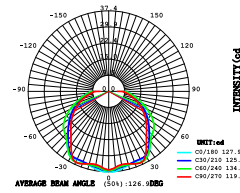

LED 4000K
CODE:AA8888888

HEIGHT (m)	AVR E (lx)	CENTER E (lx)	DIAMETER (cm)
122,4°			
1.5	4	16	546
2	2	9	728
4	0,6	2,3	1455
4,5	0,5	1,8	1637
6	0,3	1	2183

5.3W 267lm Ra:91