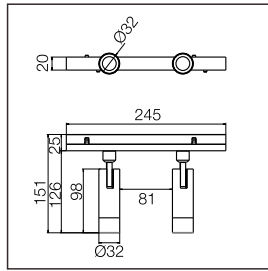

HEIGHT (m)	AVR E (lx)	CENTER E (lx)	DIAMETER (cm)
33.6°			
1.5	174	250	90
2	98	141	121
4	25	35	241
4.5	19	28	271
6	11	16	362

5.6W 283lm Ra:91

LED 4000K
CODE:AA8888888

HEIGHT (m)	AVR E (lx)	CENTER E (lx)	DIAMETER (cm)
34.3°			
1.5	251	381	92
2	141	214	123
4	35	54	247
4.5	28	42	277
6	16	24	370

HEIGHT (m)	AVR E (lx)	CENTER E (lx)	DIAMETER (cm)
1.5	242	371	122
2	136	209	162
4	34	52	324
4.5	27	41	365
6	15	23	487

9.6W 596lm Ra:93

HEIGHT (m)	AVR E (lx)	CENTER E (lx)	DIAMETER (cm)
1.5	274	377	88
2	154	212	118
4	39	53	236
4.5	30	42	265
6	17	24	353

HEIGHT (m)	AVR E (lx)	CENTER E (lx)	DIAMETER (cm)
33.1°			
1.5	907	1335	89
2	510	751	119
4	128	188	238
4.5	101	148	267
6	57	83	357

15.1W 877lm Ra:92

LED 4000K
CODE:AA8888888

HEIGHT (m)	AVR E (lx)	CENTER E (lx)	DIAMETER (cm)
31.7°			
1.5	934	1394	85
2	526	784	114
4	131	196	227
4.5	104	155	255
6	58	87	341

HEIGHT (m)	AVR E (lx)	CENTER E (lx)	DIAMETER (cm)
42.7°			
1.5	421	617	117
2	237	347	156
4	59	87	313
4.5	47	69	352
6	26	39	469

15.2W 922lm Ra:92

Double Track Head - 10W SES-MSF-5*2-CCT

- Power** 10W
- CCT** 3000K ● 4000K ●
- Voltage** DC48V
- Output Lumens** 400 lm
- CRI** >90
- Material** Aluminum
- Color** Black / White
- Life** 30 000 H
- Warranty** 3 Years