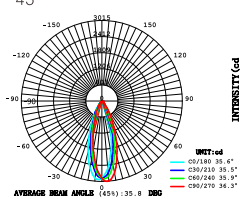

LED 3000K
CODE:AA8888888

HEIGHT (m)	AVR E (lx)	CENTER E (lx)	DIAMETER (cm)
36.4°			
1.5	825	1292	99
2	464	727	132
4	116	182	263
4.5	92	144	296
6	52	81	395

15.5W 892lm Ra:93