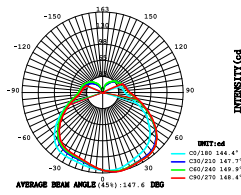

Power	15W
CCT	3000K ● 4000K ●
Voltage	DC24V
Output Lumens	1200 lm
CRI	>90
Material	Aluminum
Color	Black
Life	30 000 H
Warranty	3 Years

LED 3000K
CODE:AA8888888

HEIGHT (m)	AVR E (lx)	CENTER E (lx)	DIAMETER (cm)
1.5	7	71	963
2	4	40	1284
4	1	10	2568
4.5	0.8	8	2890
6	0.5	4	3853

15.9W 616lm Ra:92

LED 4000K
CODE:AA8888888